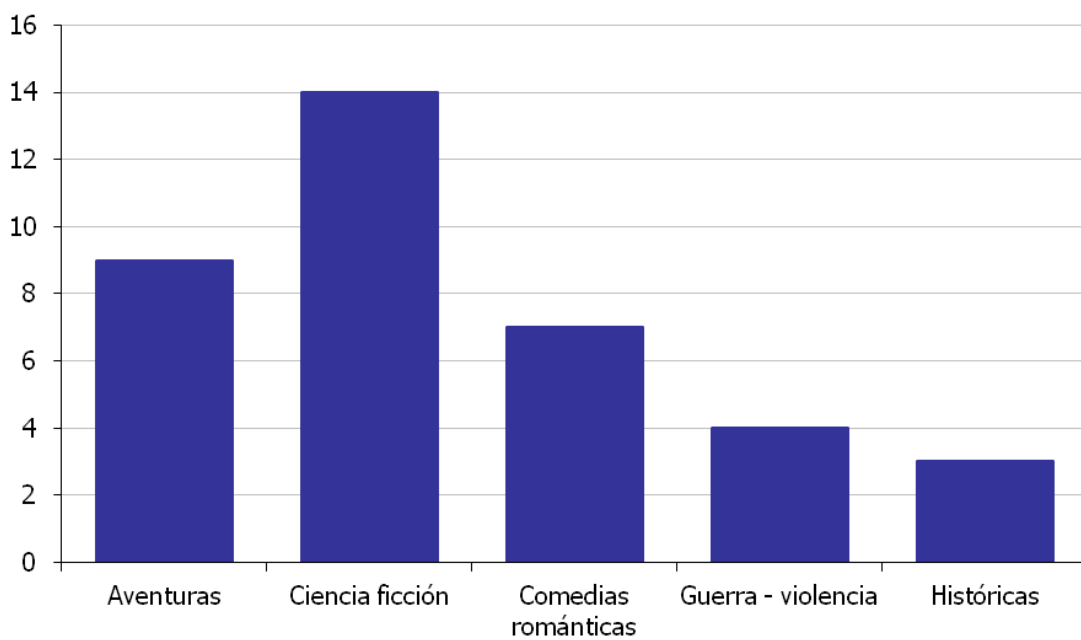

Sí	10	56%
No	8	44%
	18	

Sí	14	78%
No	4	22%

18

¿Cuánto tiempo dedicas a la semana a jugar con la consola?

0 - 1 hora	11	61%
2 - 3 horas	6	33%
4 - 5 horas	1	6%
6 - 7 horas	0	0%
+ 7 horas	0	0%
	18	

¿Ves programas de TV que contengan escenas violentas?

Siempre	2	11%
Muchas veces	4	22%
A veces	3	17%
Casi nunca	4	22%
Nunca	5	28%
	18	

Cuando vas al cine ¿Qué tipo de películas sueles ver con más frecuencia?

Aventuras	9	24%
Ciencia ficción	14	38%
Comedias románticas	7	19%
Guerra - violencia	4	11%
Históricas	3	8%
	37	