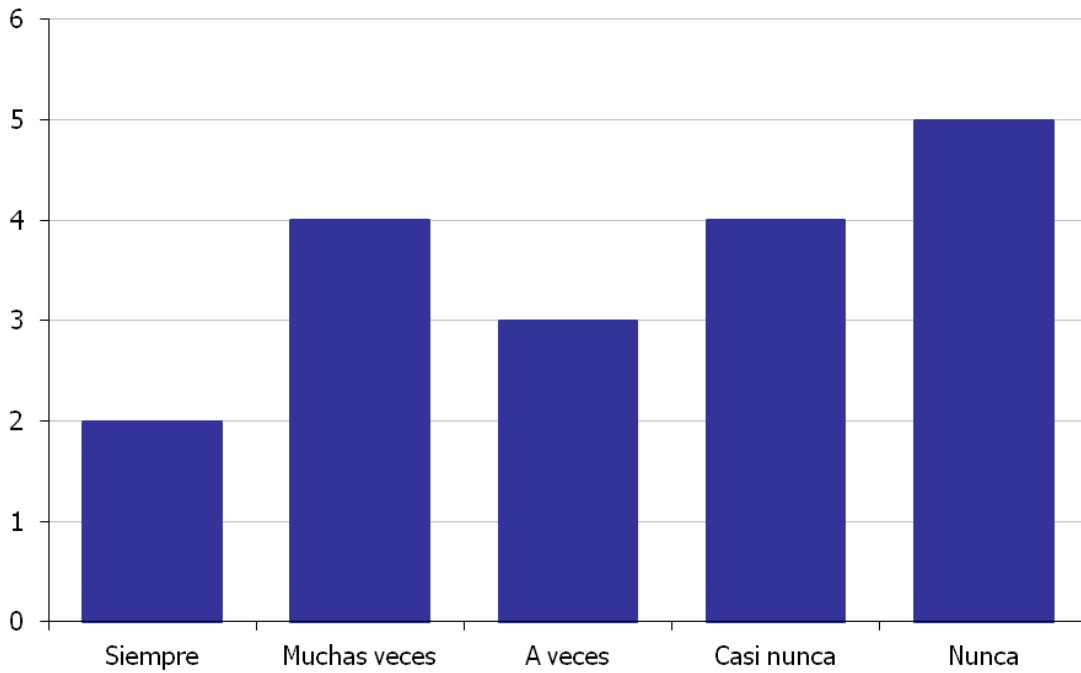

Sí	10	56%
No	8	44%
	18	

Sí	14	78%
No	4	22%

18

¿Cuánto tiempo dedicas a la semana a jugar con la consola?

0 - 1 hora	11	61%
2 - 3 horas	6	33%
4 - 5 horas	1	6%
6 - 7 horas	0	0%
+ 7 horas	0	0%
	18	

¿Ves programas de TV que contengan escenas violentas?

Siempre	2	11%
Muchas veces	4	22%
A veces	3	17%
Casi nunca	4	22%
Nunca	5	28%
	18	

Cuando vas al cine ¿Qué tipo de películas sueles ver con más frecuencia?

Aventuras	9	24%
Ciencia ficción	14	38%
Comedias románticas	7	19%
Guerra - violencia	4	11%
Históricas	3	8%
	37	