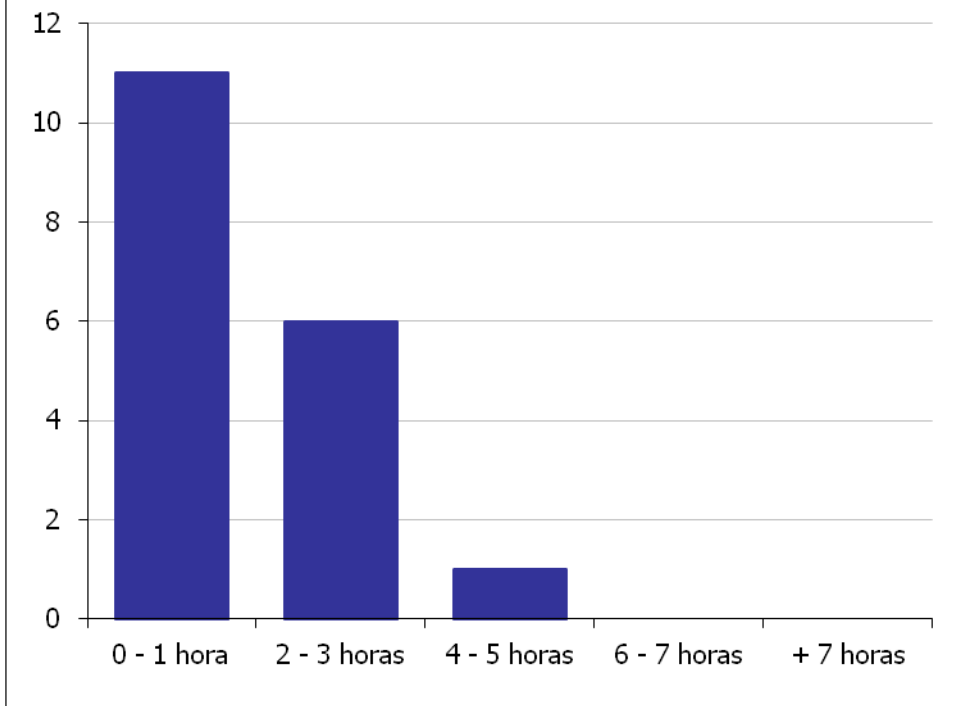

ENCUESTA PARA ANTES DE VER LA PELÍCULA 3º ESO

Informativos	7	15%
Series de TV	14	29%
Documentales	3	6%
Concursos	4	8%
Películas	14	29%
Programas del corazón	2	4%
Deportes	4	8%
	48	

0 - 1 hora	6	33%
1 - 2 horas	9	50%
2 - 3 horas	3	17%
3 - 4 horas	0	0%
+ de 4 horas	0	0%
	18	

Sí	10	56%
No	8	44%
	18	

Sí	14	78%
No	4	22%

18

¿Cuánto tiempo dedicas a la semana a jugar con la consola?

0 - 1 hora	11	61%
2 - 3 horas	6	33%
4 - 5 horas	1	6%
6 - 7 horas	0	0%
+ 7 horas	0	0%
	18	

¿Ves programas de TV que contengan escenas violentas?