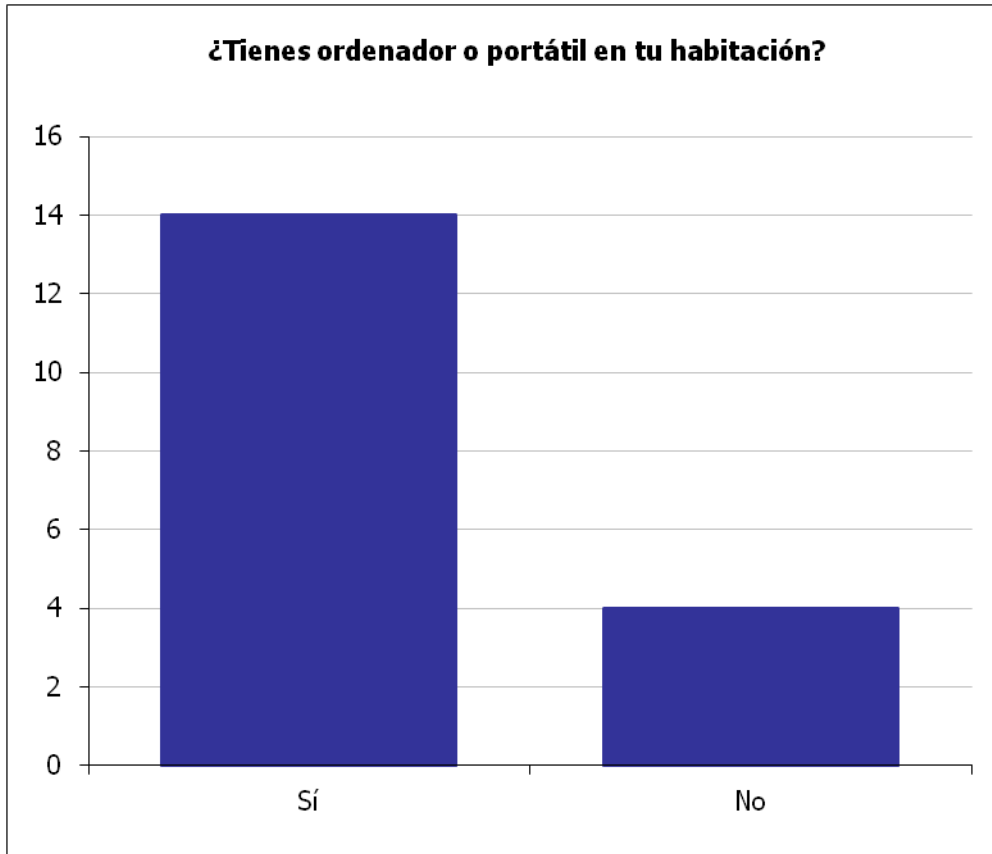

Sí	10	56%
No	8	44%
	18	

Sí	14	78%
No	4	22%

18

¿Cuánto tiempo dedicas a la semana a jugar con la consola?

0 - 1 hora	11	61%
2 - 3 horas	6	33%
4 - 5 horas	1	6%
6 - 7 horas	0	0%
+ 7 horas	0	0%
	18	

¿Ves programas de TV que contengan escenas violentas?