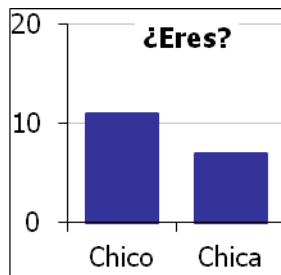

ENCUESTA PARA ANTES DE VER LA PELÍCULA 3º ESO

Informativos	7	15%
Series de TV	14	29%
Documentales	3	6%
Concursos	4	8%
Películas	14	29%
Programas del corazón	2	4%
Deportes	4	8%
	48	

0 - 1 hora	6	33%
1 - 2 horas	9	50%
2 - 3 horas	3	17%
3 - 4 horas	0	0%
+ de 4 horas	0	0%
	18	

Sí	10	56%
No	8	44%
	18	

Sí	14	78%
No	4	22%

18

¿Cuánto tiempo dedicas a la semana a jugar con la consola?

0 - 1 hora	11	61%
2 - 3 horas	6	33%
4 - 5 horas	1	6%
6 - 7 horas	0	0%
+ 7 horas	0	0%
	18	

¿Ves programas de TV que contengan escenas violentas?