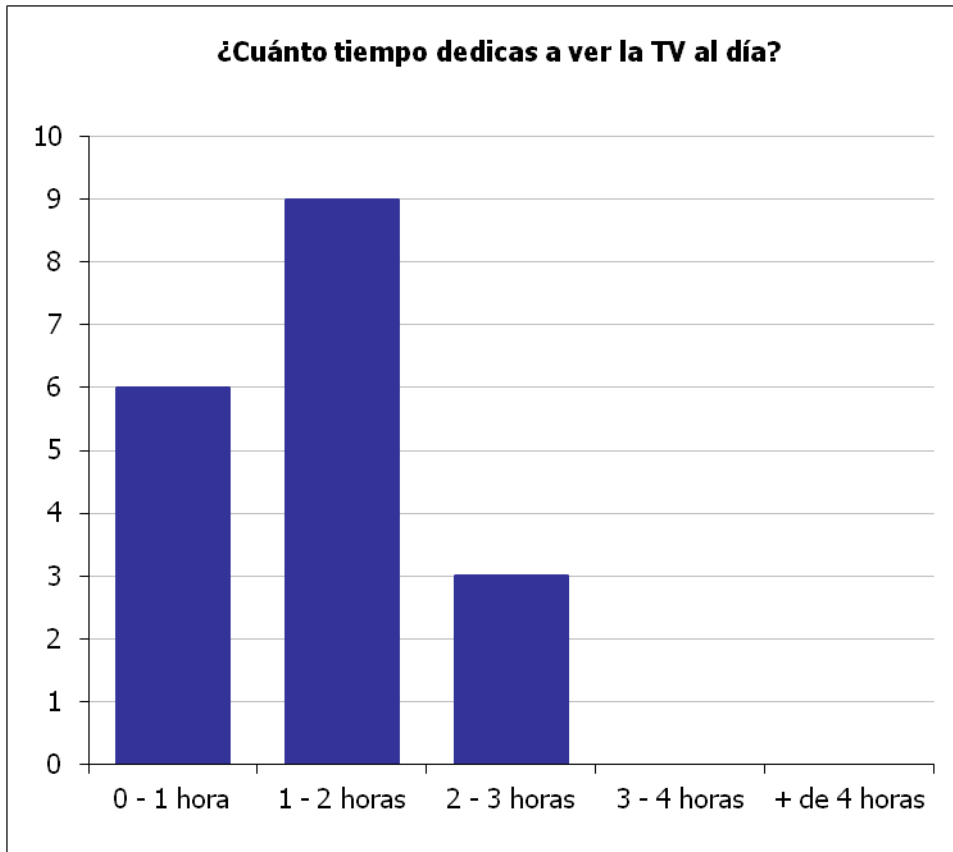

ENCUESTA PARA ANTES DE VER LA PELÍCULA 3º ESO

Informativos	7	15%
Series de TV	14	29%
Documentales	3	6%
Concursos	4	8%
Películas	14	29%
Programas del corazón	2	4%
Deportes	4	8%
	48	

0 - 1 hora	6	33%
1 - 2 horas	9	50%
2 - 3 horas	3	17%
3 - 4 horas	0	0%
+ de 4 horas	0	0%
	18	

Sí	10	56%
No	8	44%
	18	

Sí	14	78%
No	4	22%

18

¿Cuánto tiempo dedicas a la semana a jugar con la consola?

0 - 1 hora	11	61%
2 - 3 horas	6	33%
4 - 5 horas	1	6%
6 - 7 horas	0	0%
+ 7 horas	0	0%
	18	

¿Ves programas de TV que contengan escenas violentas?