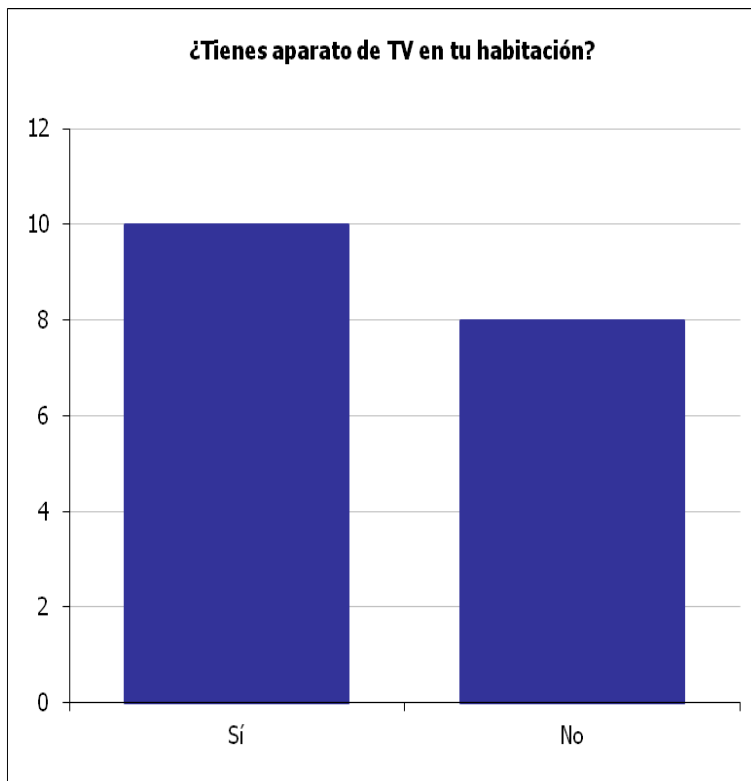

Sí	10	56%
No	8	44%
	18	

Sí	14	78%
No	4	22%

18

¿Cuánto tiempo dedicas a la semana a jugar con la consola?

0 - 1 hora	11	61%
2 - 3 horas	6	33%
4 - 5 horas	1	6%
6 - 7 horas	0	0%
+ 7 horas	0	0%
	18	

¿Ves programas de TV que contengan escenas violentas?