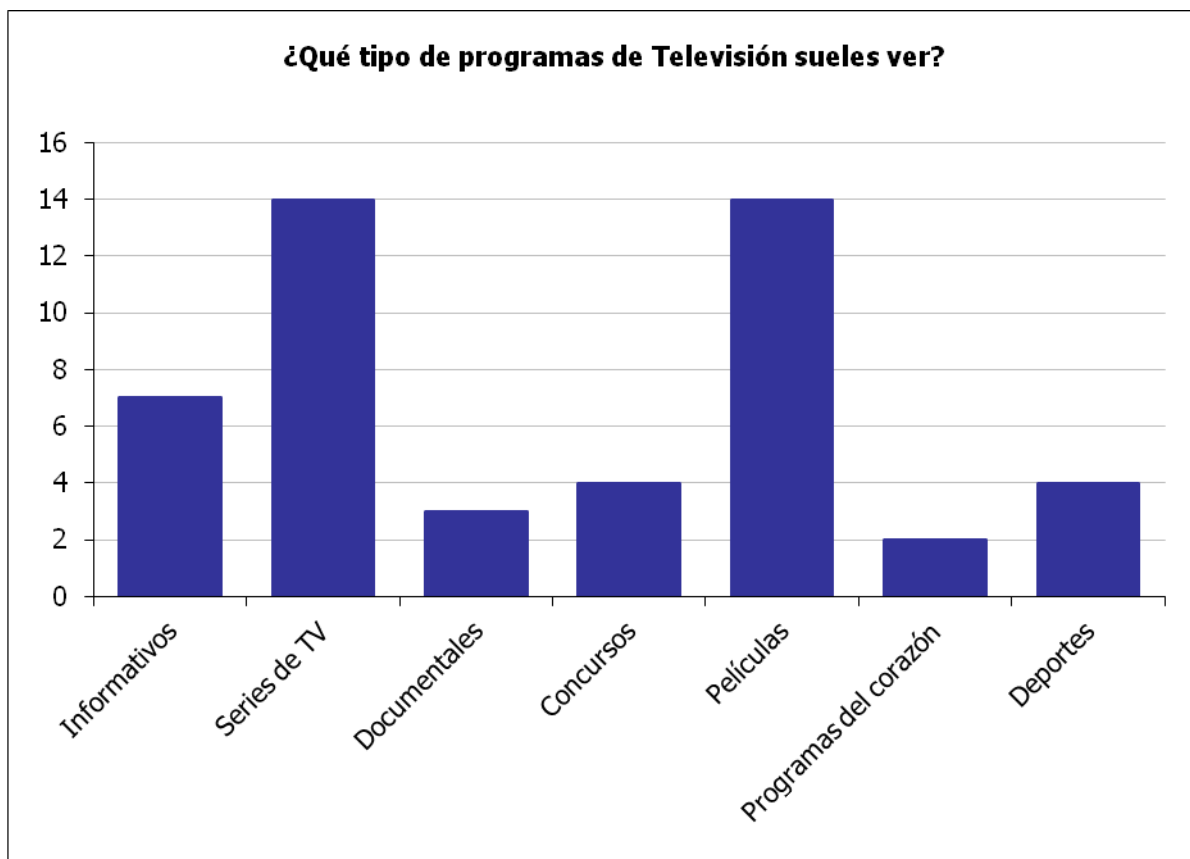

0 - 1 hora	6	33%
1 - 2 horas	9	50%
2 - 3 horas	3	17%
3 - 4 horas	0	0%
+ de 4 horas	0	0%
	18