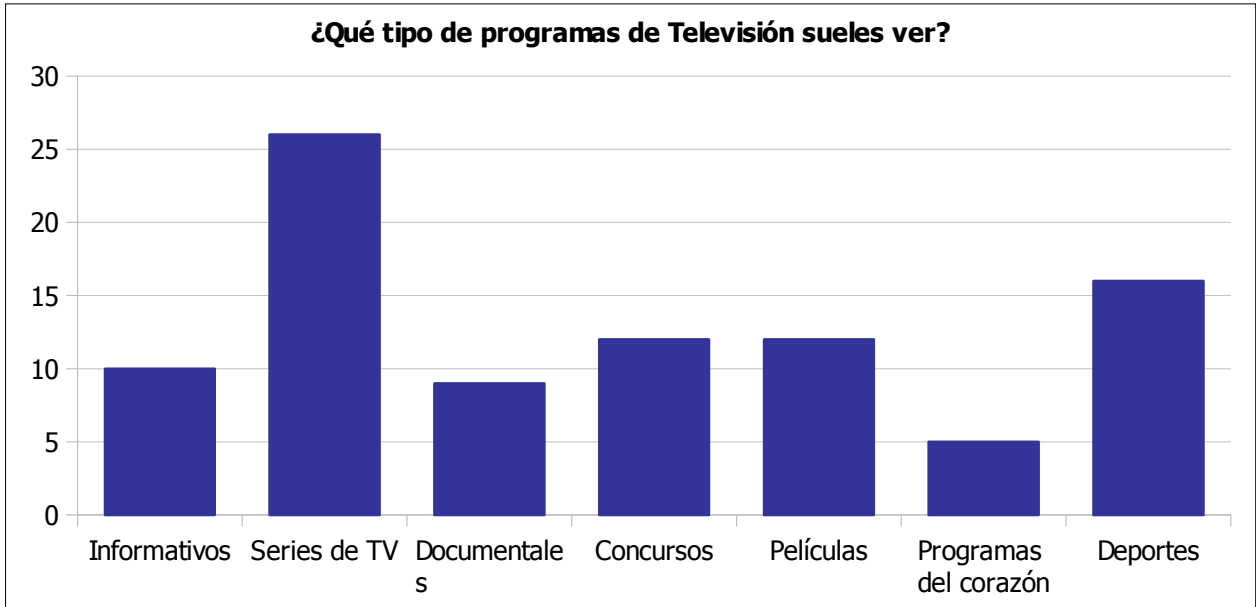

IES "Concha Méndez Cuesta" Torremolinos ENCUESTA 4º ESO.

Informativos	10	11%
Series de TV	26	29%
Documentales	9	10%
Concursos	12	13%
Películas	12	13%
Programas del corazón	5	6%
Deportes	16	18%
	90	

0 - 1 hora	8	24%
1 - 2 horas	13	38%
2 - 3 horas	7	21%
3 - 4 horas	2	6%
+ de 4 horas	4	12%
	34	