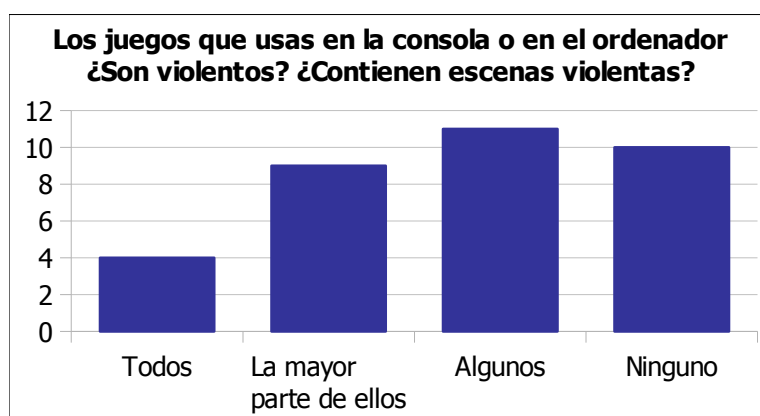

Sí	17	50%
No	17	50%
	34	

Sí	23	68%
No	11	32%
	34	

0 - 1 hora	22	65%
2 - 3 horas	4	12%
4 - 5 horas	2	6%
6 - 7 horas	2	6%
+ 7 horas	4	12%
	34	

Siempre	6	18%
Muchas veces	10	29%
A veces	16	47%
Casi nunca	1	3%
Nunca	1	3%
	34	

Todos	4	12%
La mayor parte de ellos	9	26%
Algunos	11	32%
Ninguno	10	29%
	34	

Aventuras	16	22%
Ciencia ficción	20	27%
Comedias románticas	16	22%
Guerra - violencia	16	22%
Históricas	5	7%
	73	