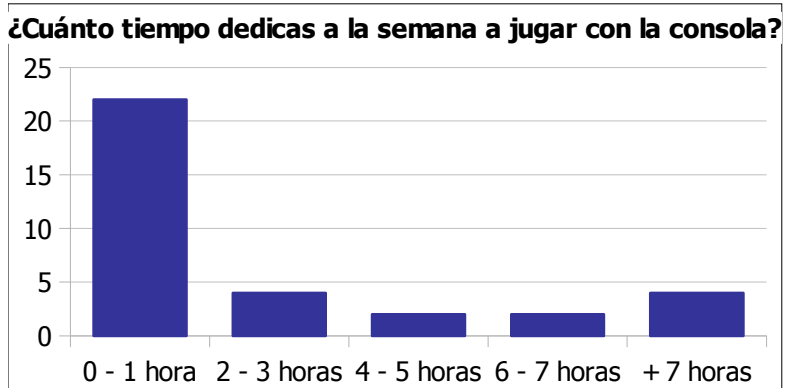

IES "Concha Méndez Cuesta" Torremolinos ENCUESTA 4º ESO.

Informativos	10	11%
Series de TV	26	29%
Documentales	9	10%
Concursos	12	13%
Películas	12	13%
Programas del corazón	5	6%
Deportes	16	18%
	90	

0 - 1 hora	8	24%
1 - 2 horas	13	38%
2 - 3 horas	7	21%
3 - 4 horas	2	6%
+ de 4 horas	4	12%
	34	

Sí	17	50%
No	17	50%
	34	

Sí	23	68%
No	11	32%
	34	

0 - 1 hora	22	65%
2 - 3 horas	4	12%
4 - 5 horas	2	6%
6 - 7 horas	2	6%
+ 7 horas	4	12%
	34	

Siempre	6	18%
Muchas veces	10	29%
A veces	16	47%
Casi nunca	1	3%
Nunca	1	3%
	34	