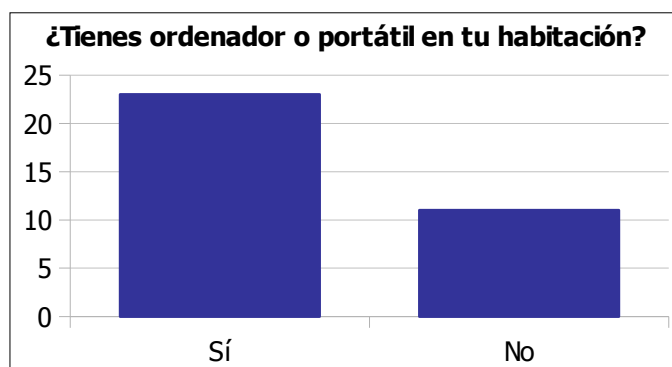

IES "Concha Méndez Cuesta" Torremolinos ENCUESTA 4º ESO.

Informativos	10	11%
Series de TV	26	29%
Documentales	9	10%
Concursos	12	13%
Películas	12	13%
Programas del corazón	5	6%
Deportes	16	18%
	90	

0 - 1 hora	8	24%
1 - 2 horas	13	38%
2 - 3 horas	7	21%
3 - 4 horas	2	6%
+ de 4 horas	4	12%
	34	

Sí	17	50%
No	17	50%
	34	

Sí	23	68%
No	11	32%
	34	

0 - 1 hora	22	65%
2 - 3 horas	4	12%
4 - 5 horas	2	6%
6 - 7 horas	2	6%
+ 7 horas	4	12%
	34	

Siempre	6	18%
Muchas veces	10	29%
A veces	16	47%
Casi nunca	1	3%
Nunca	1	3%
	34	