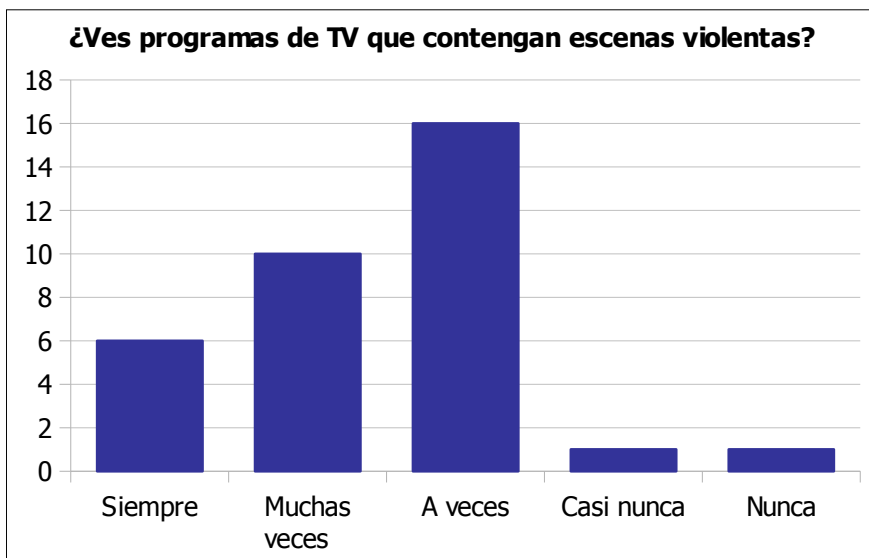

0 - 1 hora	22	65%
2 - 3 horas	4	12%
4 - 5 horas	2	6%
6 - 7 horas	2	6%
+ 7 horas	4	12%
	34	

Siempre	6	18%
Muchas veces	10	29%
A veces	16	47%
Casi nunca	1	3%
Nunca	1	3%
	34