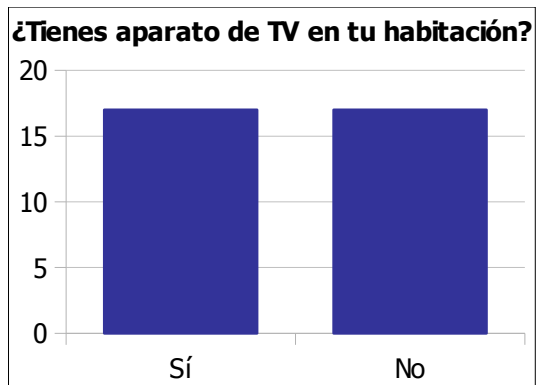

IES "Concha Méndez Cuesta" Torremolinos ENCUESTA 4º ESO.

Informativos	10	11%
Series de TV	26	29%
Documentales	9	10%
Concursos	12	13%
Películas	12	13%
Programas del corazón	5	6%
Deportes	16	18%
	90	

0 - 1 hora	8	24%
1 - 2 horas	13	38%
2 - 3 horas	7	21%
3 - 4 horas	2	6%
+ de 4 horas	4	12%
	34	